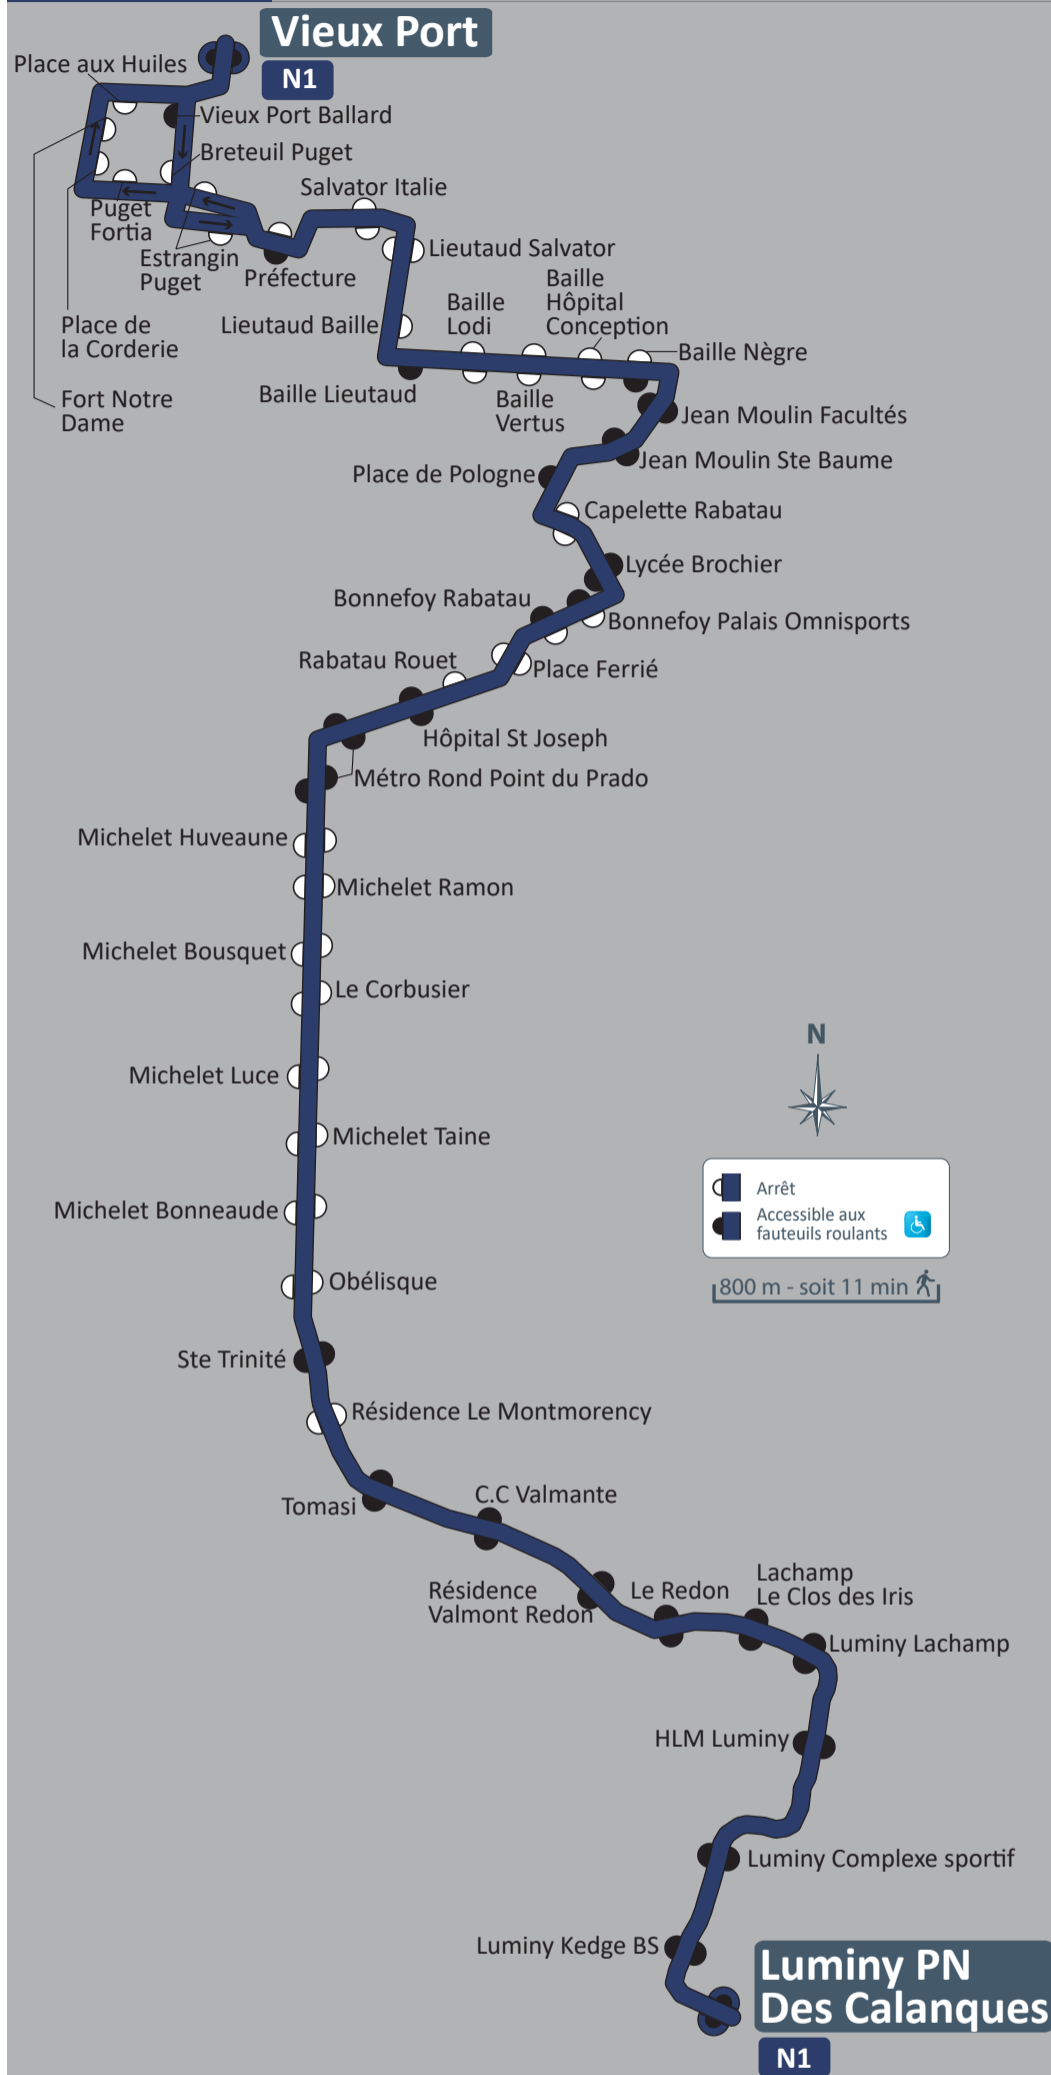

NUIT N1

Vieux Port Luminy PN Des Calanques

Heures de départ des terminus
de jeudi à vendredi
de vendredi à samedi
de samedi à dimanche toute l'année

Vieux Port

1h30 - 2h30 - 3h30 - 4h30

Luminy PN

2h30 - 3h30