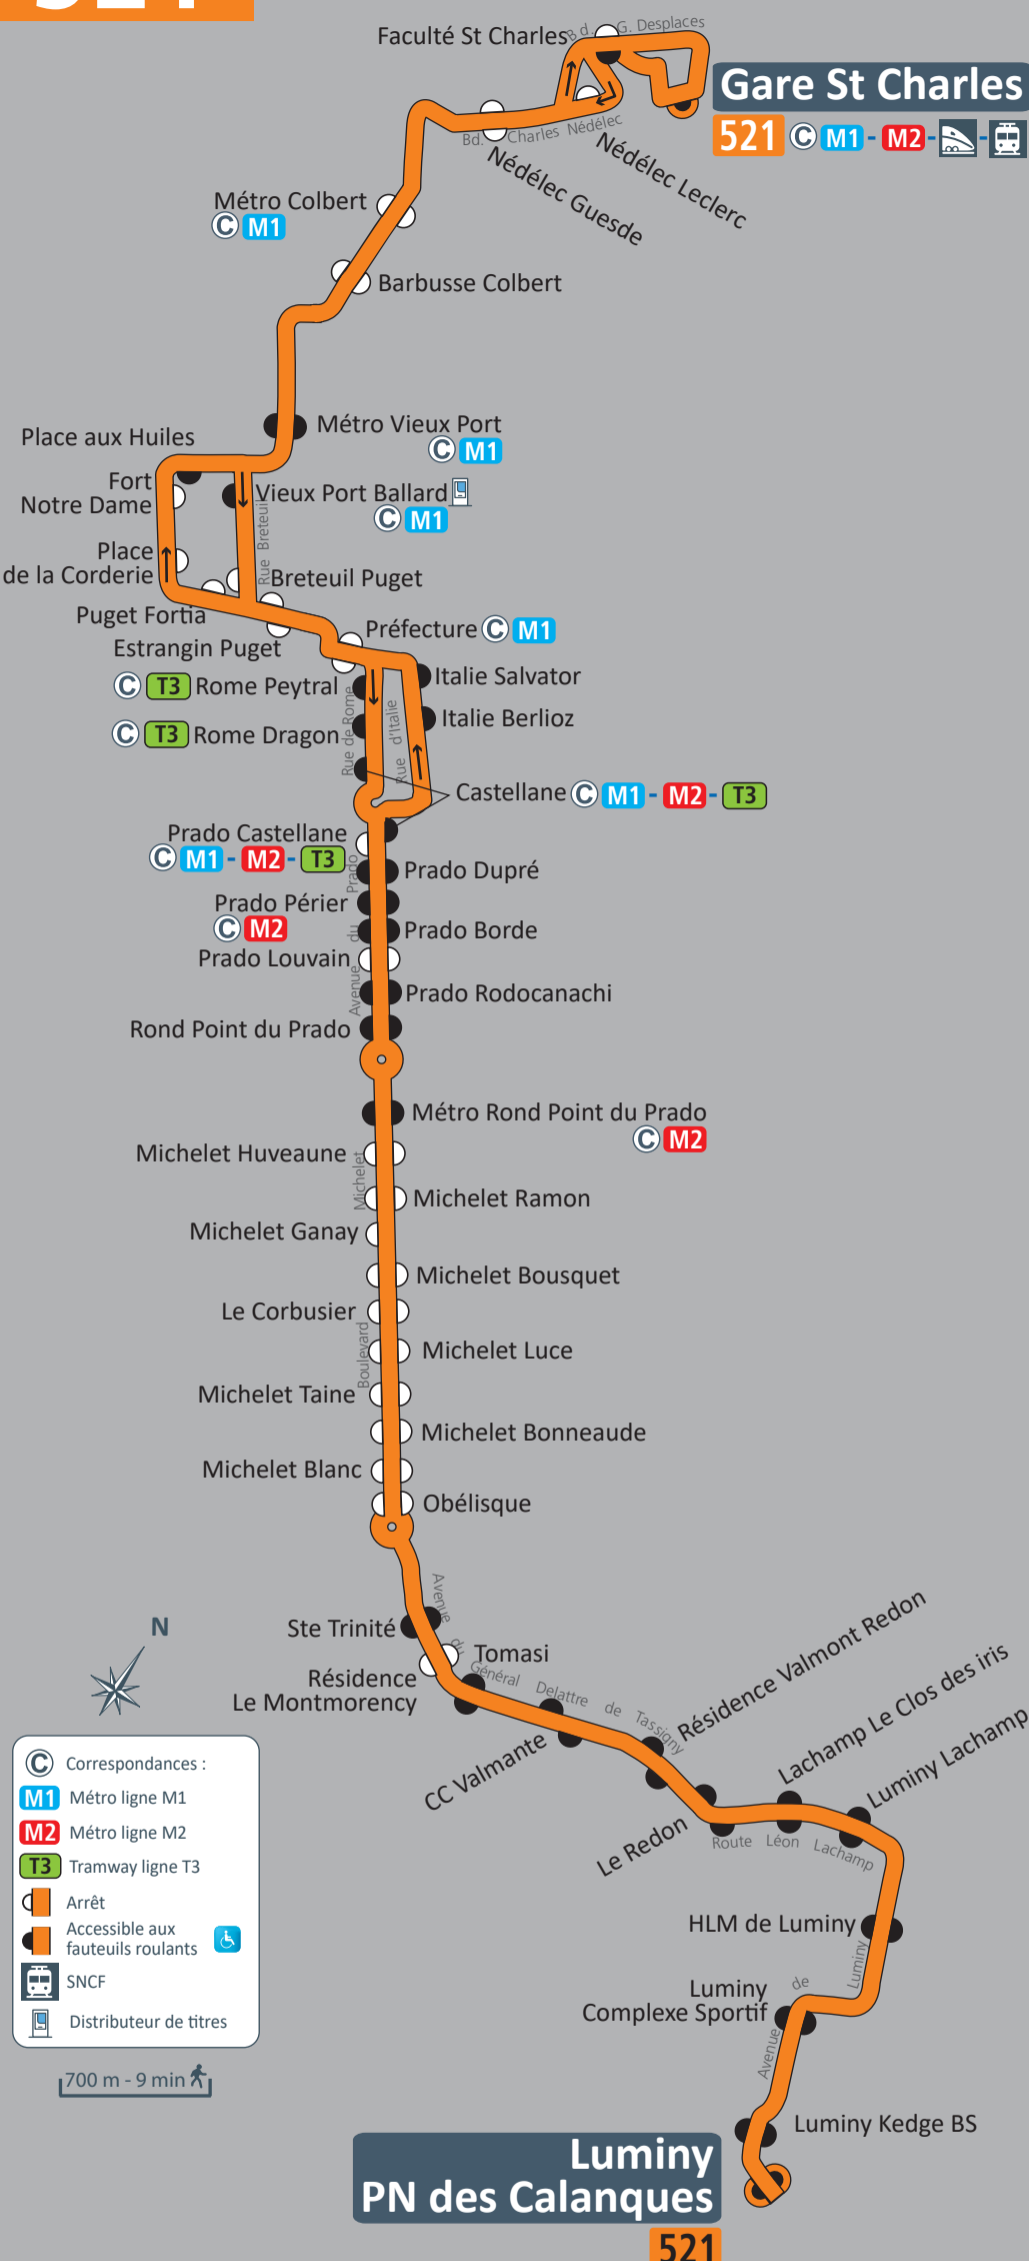

NUIT 521

Gare St Charles Luminy PN des Calanques

Heures de départ des terminus

Gare St Charles	21h20 - 21h55 - 22h20 - 22h45 23h20 - 23h40 - 0h05 - 0h40
Luminy PN des Calanques	21h40 - 22h04 - 22h38 23h00 - 23h24 - 0h00

Derniers départs des terminus (M) et (T)
0h30 environ