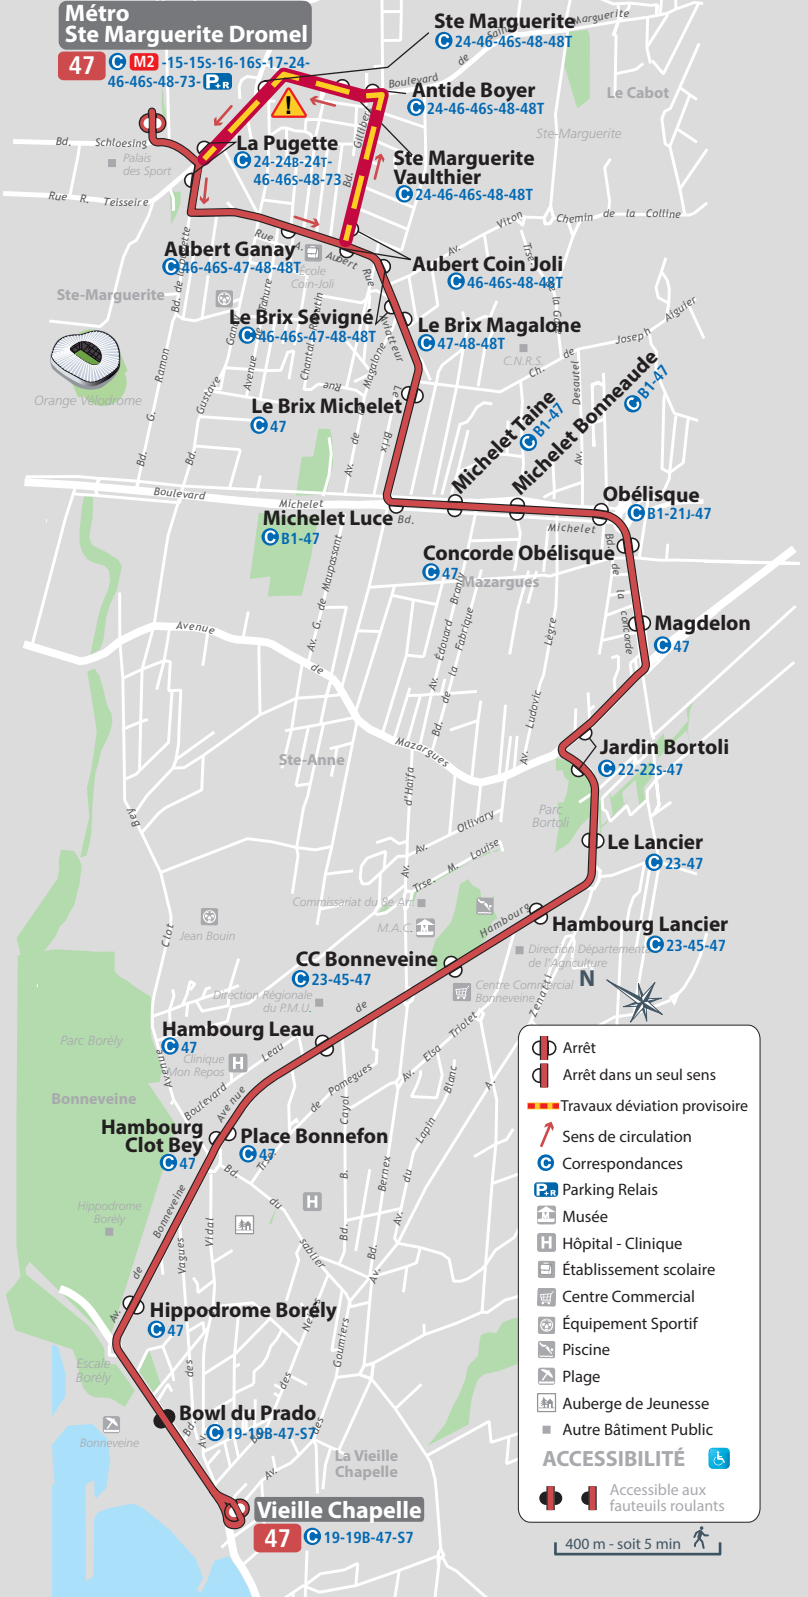

MéTRO Ste Marguerite Dromel

47 C M2 -15-15s-16-16s-17-24-46-46s-48-73- P.R

Ste Marguerite
C 24-46-46s-48-48T

Antide Boyer
C 24-46-46s-48-48T

Ste Marguerite Vauthier
C 24-46-46s-48-48T

Aubert Ganay
C 46-46s-47-48-48T

Aubert Coin Joli
C 46-46s-48-48T

Le Brix Sévigné
C 46-46s-47-48-48T

Le Brix Magalone
C 47-48-48T

Le Brix Michelet
C 47

Michelot Taine
C B1-47

Michelot Bonnevaude
C B1-47

Obélisque
C B1-21-47

Michelot Luce
C B1-47

Concorde Obélisque
C 47

Magdelon
C 47

Jardin Bortoli
C 22-22s-47

Le Lancier
C 23-47

Hambourg Lancier
C 23-45-47

CC Bonneveine
C 23-45-47

Hambourg Leau
C 47

Hambourg Clot Bey
C 47

Place Bonnefon
C 47

Hippodrome Borély
C 47

Bowl du Prado
C 19-19s-47-57

Vieille Chapelle
47 C 19-19s-47-57

- Arrêt
 - Arrêt dans un seul sens
 - Travaux déviation provisoire
 - Sens de circulation
 - Correspondances
 - Parking Relais
 - Musée
 - Hôpital - Clinique
 - Établissement scolaire
 - Centre Commercial
 - Équipement Sportif
 - Piscine
 - Plage
 - Auberge de Jeunesse
 - Autre Bâtiment Public
- ACCESSIBILITÉ**
- Accessible aux fauteuils roulants