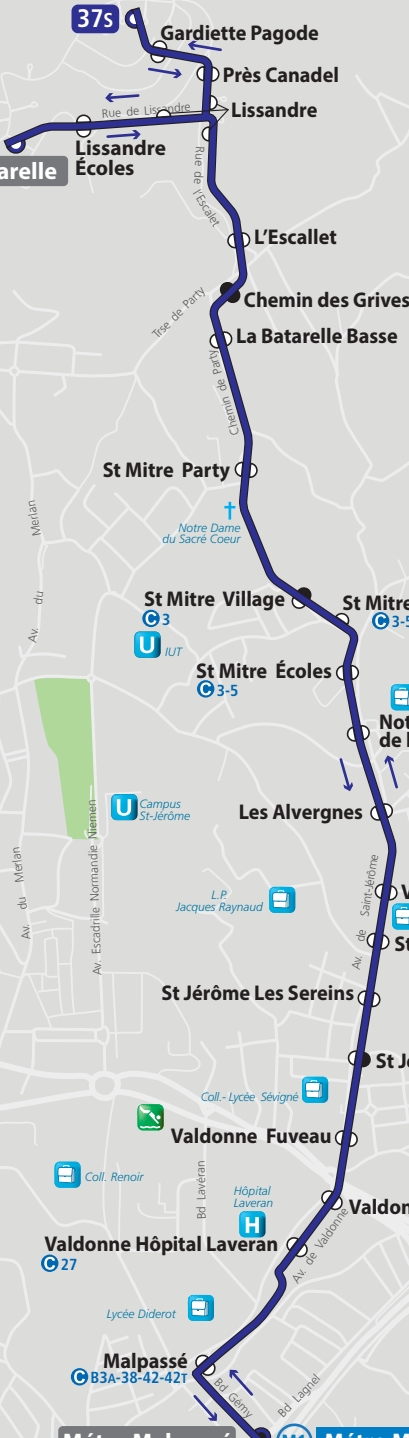

# La Batarelle Étoile

37s

# La Batarelle

37

- Arrêt
- Arrêt dans un seul sens
- Sens de circulation
- Correspondances
- Hôpital - Clinique
- Établissement scolaire
- Université
- Piscine
- Église
- Autre Bâtiment Public

**ACCESSIBILITÉ** :

- Accessible aux fauteuils roulants

**Métro Malpassé** **Métro Malpassé**

**C** M1 - B3A-38-39 **37** **37s**

500 m - soit 6 min