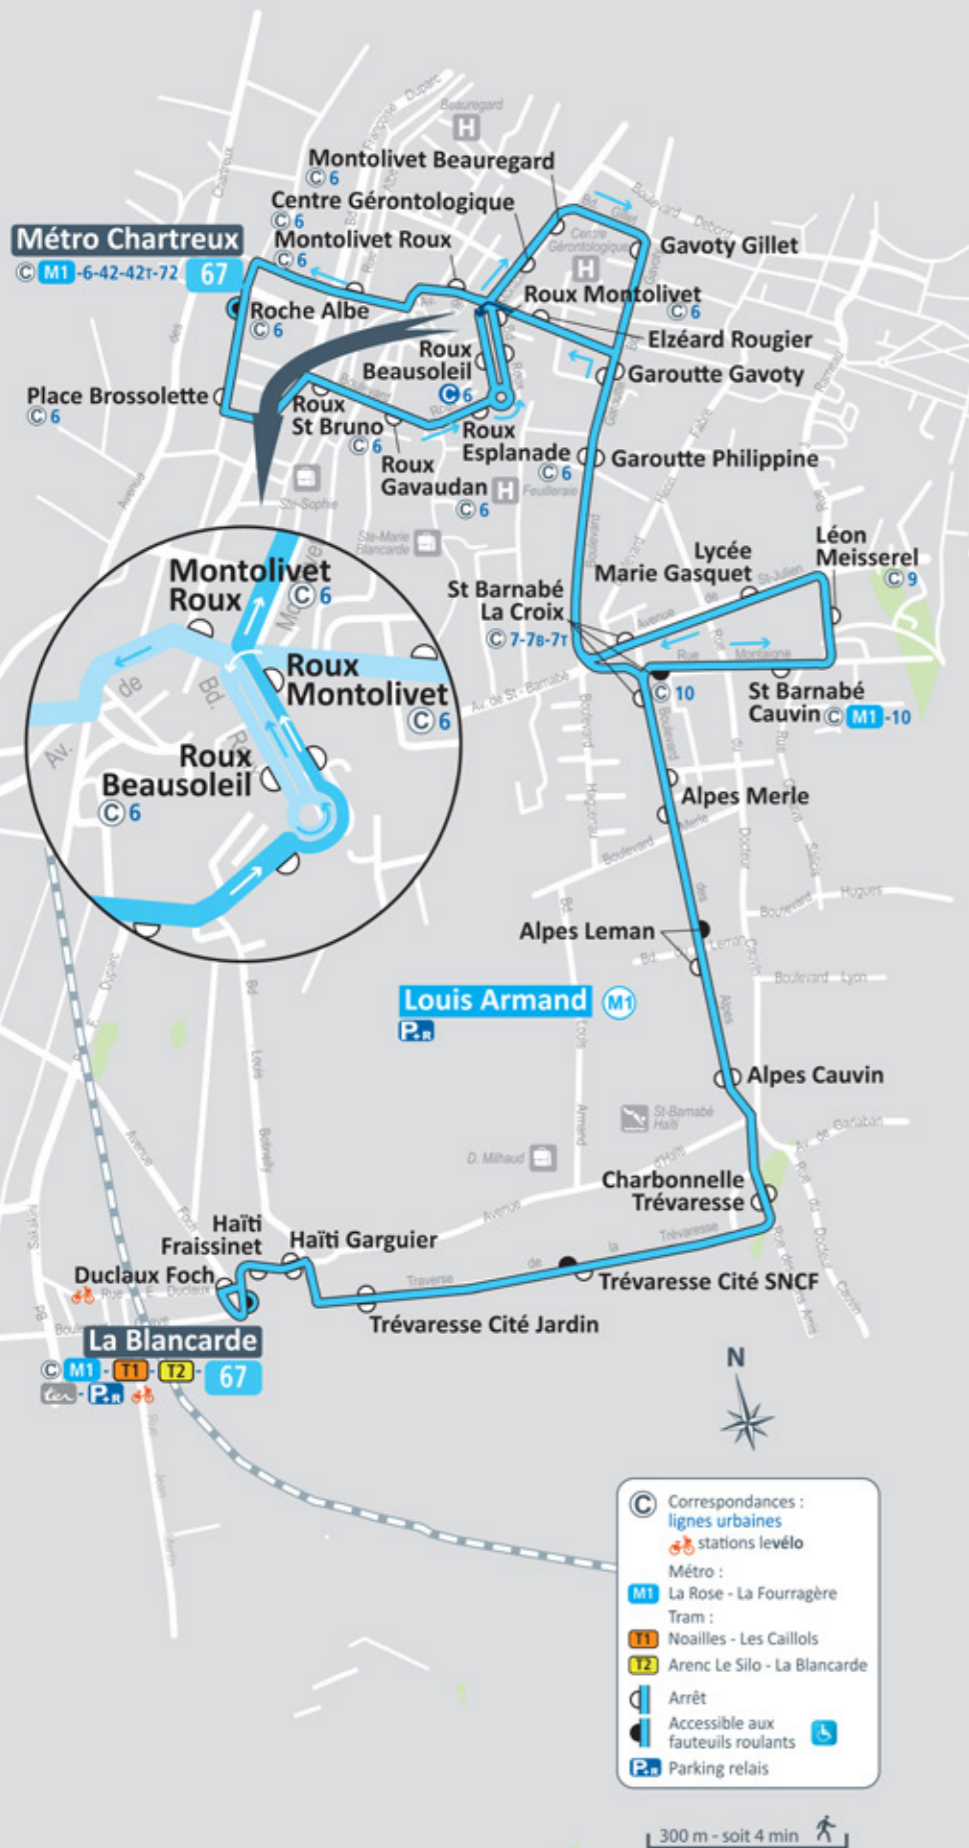

VALIDEZ AVEC VOTRE CARTE BANCAIRE

BUS / MÉTRO / TRAM

POUR LE PRIX D'UN TICKET VOYAGEZ 1H EN ILLIMITÉ

Votre carte doit être présentée seule sur le valideur (pas de superposition de carte).

APPEL D'URGENCE ?

VICTIME OU TÉMOIN

CLIQUEZ SUR SOS !

DANS L'APPLICATION

RTM Alerte
Vous êtes victime ou témoin d'une situation d'urgence : RTM Alerte vous met en relation avec un agent RTM 24h/24h et 7/7]

Agissez pour le recyclage des papiers avec la RTM et Ecofolio. Ne pas jeter sur la voie publique.

- Méto Chartreux
- St Barnabé La Croix
- La Blancarde

lametropolemobilite.fr 0800 713 137

rtm.fr 04 91 91 92 10

leméto lebus lebus lecar letram lebateau levélo à la demande