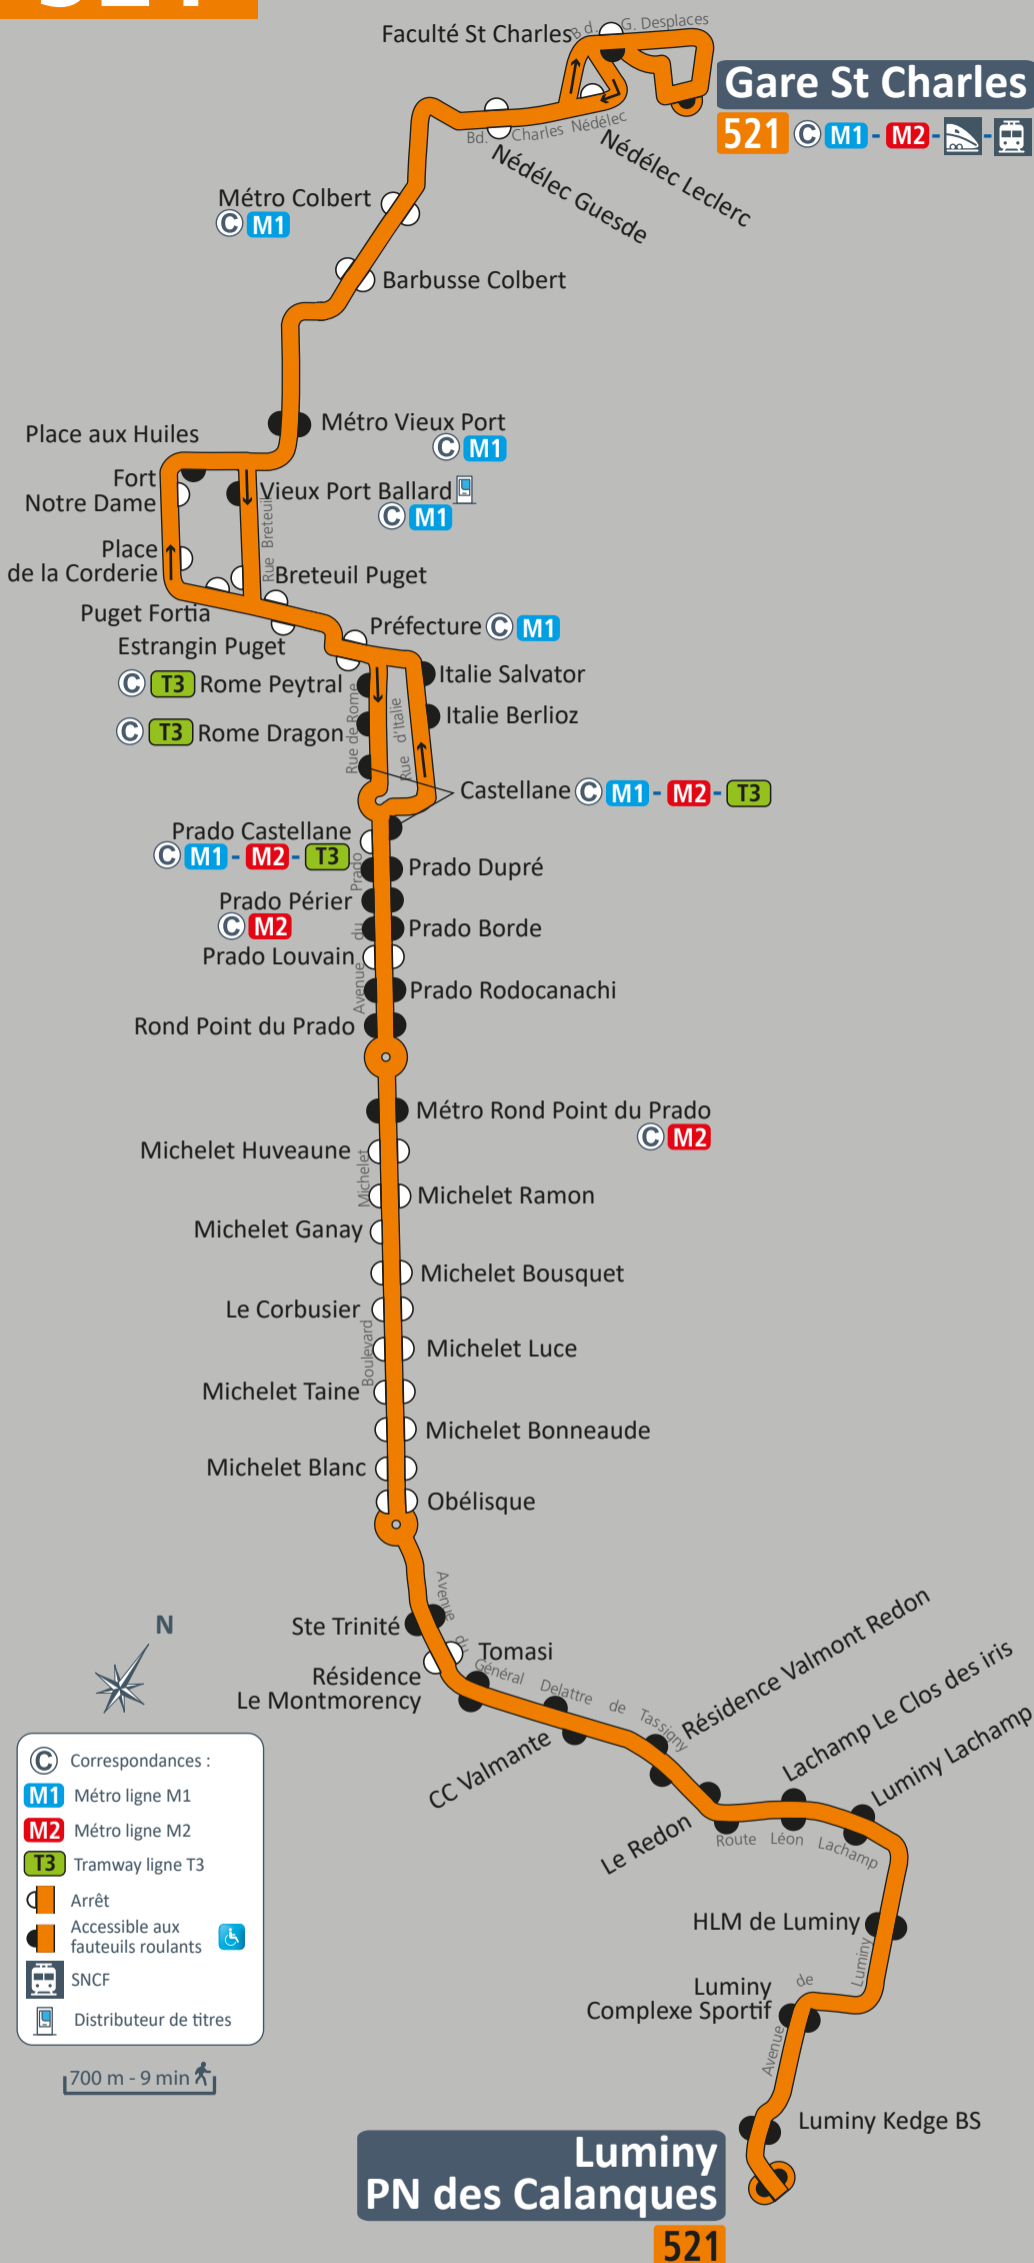

NUIT 521

Gare St Charles Luminy PN des Calanques

Heures de départ des terminus

Gare St Charles	21h20 - 21h55 - 22h20 - 22h45 23h20 - 23h40 - 0h05 - 0h40
Luminy PN des Calanques	21h40 - 22h04 - 22h38 23h00 - 23h24 - 0h00

Derniers départs des terminus (M) et (T)
0h30 environ